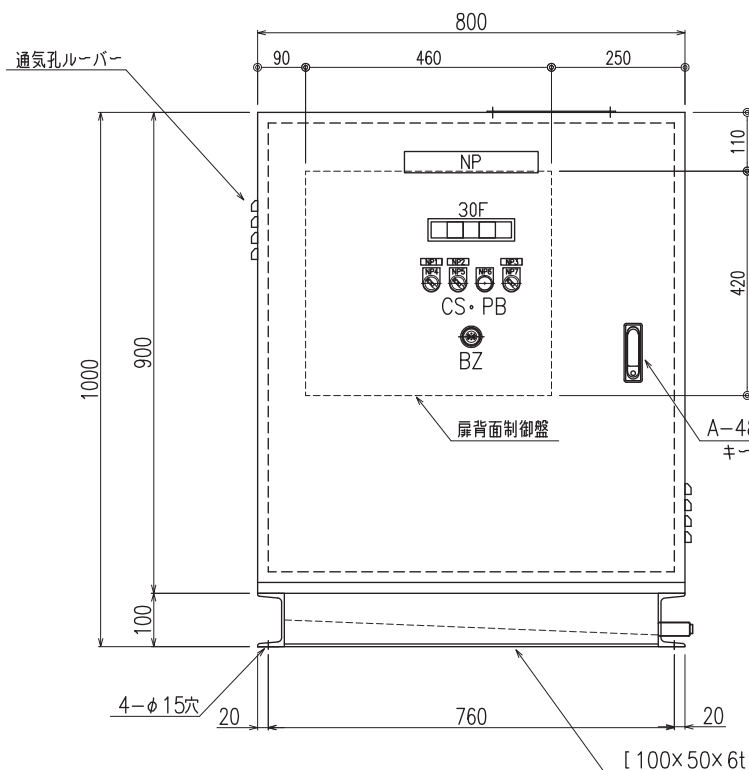

仕様	
形式	屋内・屋外兼用
ボデー	SS-400 t2.3
ドア	SS-400 t2.3
塗装色	ライトベージュ (5Y7/1)
質量	150kg

記号	名称	記入文字
NP	主銘板	
30F	集合表示灯	電源/運転/停止/補機故障/フィルタ詰まり
CS1	切替スイッチ	手動/タイマー
CS2	〃	運転/停止
CS2	〃	ブザー ON/OFF
PB	押しスイッチ	故障復帰
BZ	ブザー	

集合表示灯 (30F) 詳細図

操作部詳細図

改訂内容	担当日付	工事名
		名称 スラッジ除去装置 姿図
		縮尺 A3 1:10 作成日付
		承認 検図 製図 図番 改訂
		衣斐 江口 吉川
		三友工業株式会社