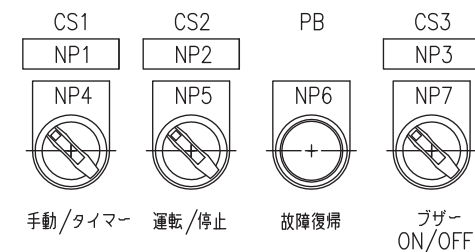

仕様	
形式	屋内・屋外兼用
ボデー	SS-400 t2.3
ドア	SS-400 t2.3
塗装色	ライトベージュ (5Y7/1)
質量	150kg

記号	名称	記入文字
NP	主銘板	
30F	集合表示灯	電源/運転/停止/補機故障/フィルタ詰まり
CS1	切替スイッチ	手動/タイマー
CS2	〃	運転/停止
CS2	〃	ブザー ON/OFF
PB	押しスイッチ	故障復帰
BZ	ブザー	

集合表示灯 (30F) 詳細図