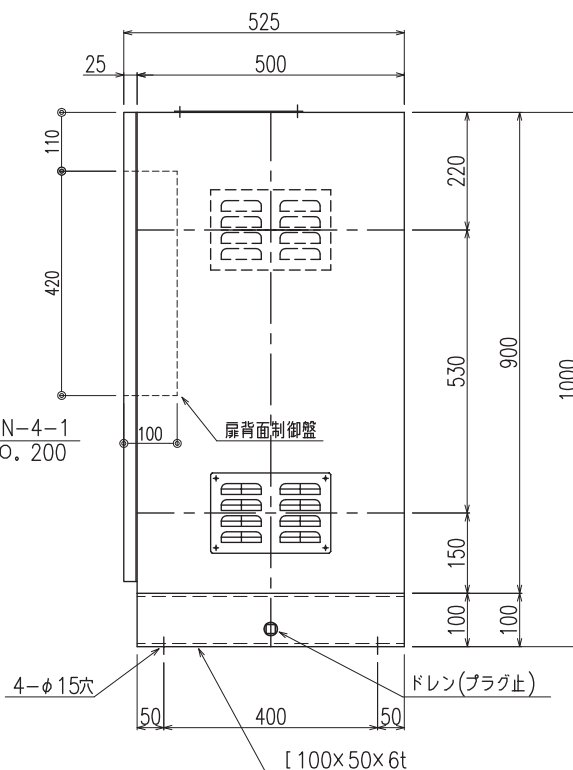

仕様	
形式	屋内・屋外兼用
ボデー	SS-400 t2.3
ドア	SS-400 t2.3
塗装色	ライトベージュ (5Y7/1)
質量	150kg

記号	名称	記入文字
NP	主銘板	
30F	集合表示灯	電源/運転/停止/補機故障/フィルタ詰まり
CS1	切替スイッチ	手動/タイマー
CS2	〃	運転/停止
CS2	〃	ブザー ON/OFF
PB	押しスイッチ	故障復帰
BZ	ブザー	

集合表示灯 (30F) 詳細図

操作部詳細図

改訂内容	担当日付	工事名
		名称 スラッジ除去装置 姿図
		縮尺 A3 1:10 作成日付
		承認 検図 製図 図番 改訂
		衣斐 江口 吉川
		三友工業株式会社